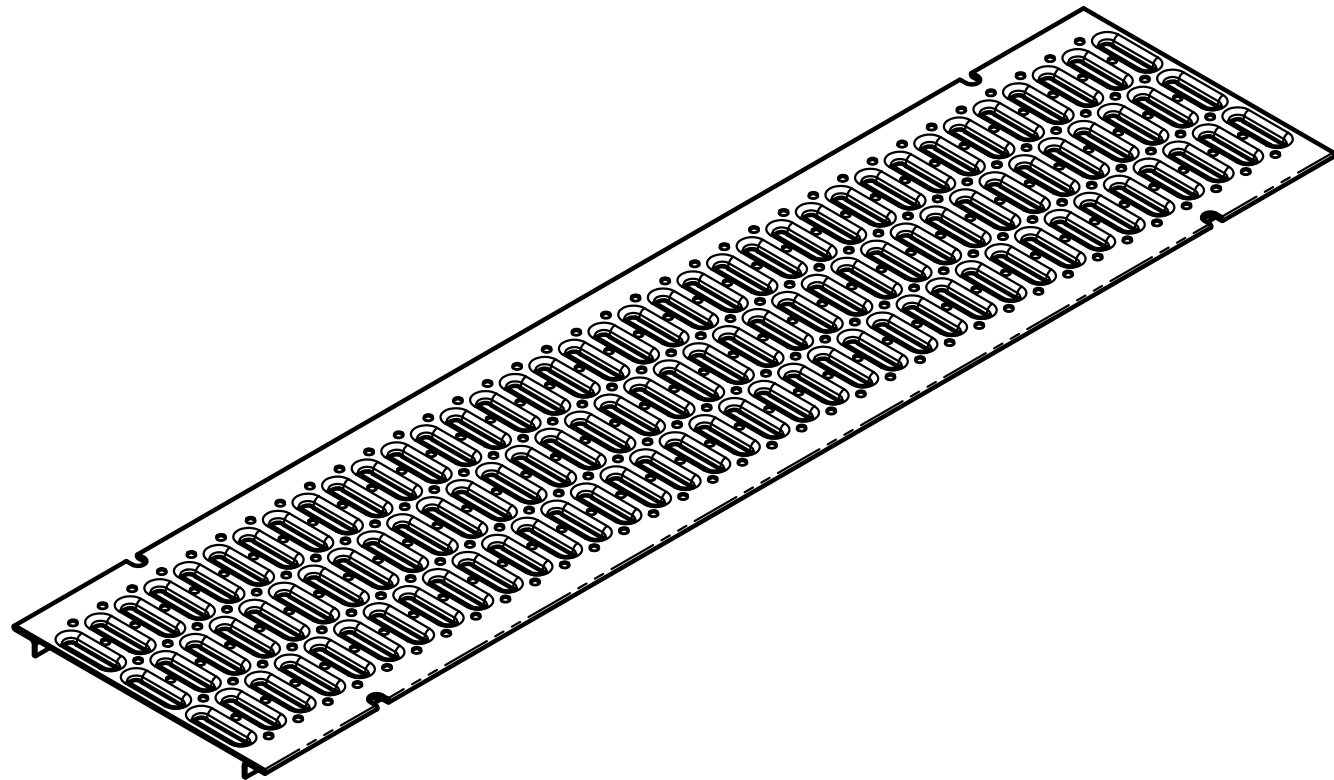

Арм. P2020A

Изм.	Лист	№ докум.	Подп.	Дата
Разраб.				10.04.20
Пров.				
Т. контр.				
Нач. КБ				
Н. контр.				
Утв.				

Изм. № подл. Подпись и дата. Взам. инв. №. Инв. № дубл. Подпись и дата.

					Арм. P2020A		
					Решетка стальная штампованная SteeStart DN 200 A15		
					Лит.	Масса	Масштаб
						3,3	1:2
					Лист		Листов 1
					STEELOT		