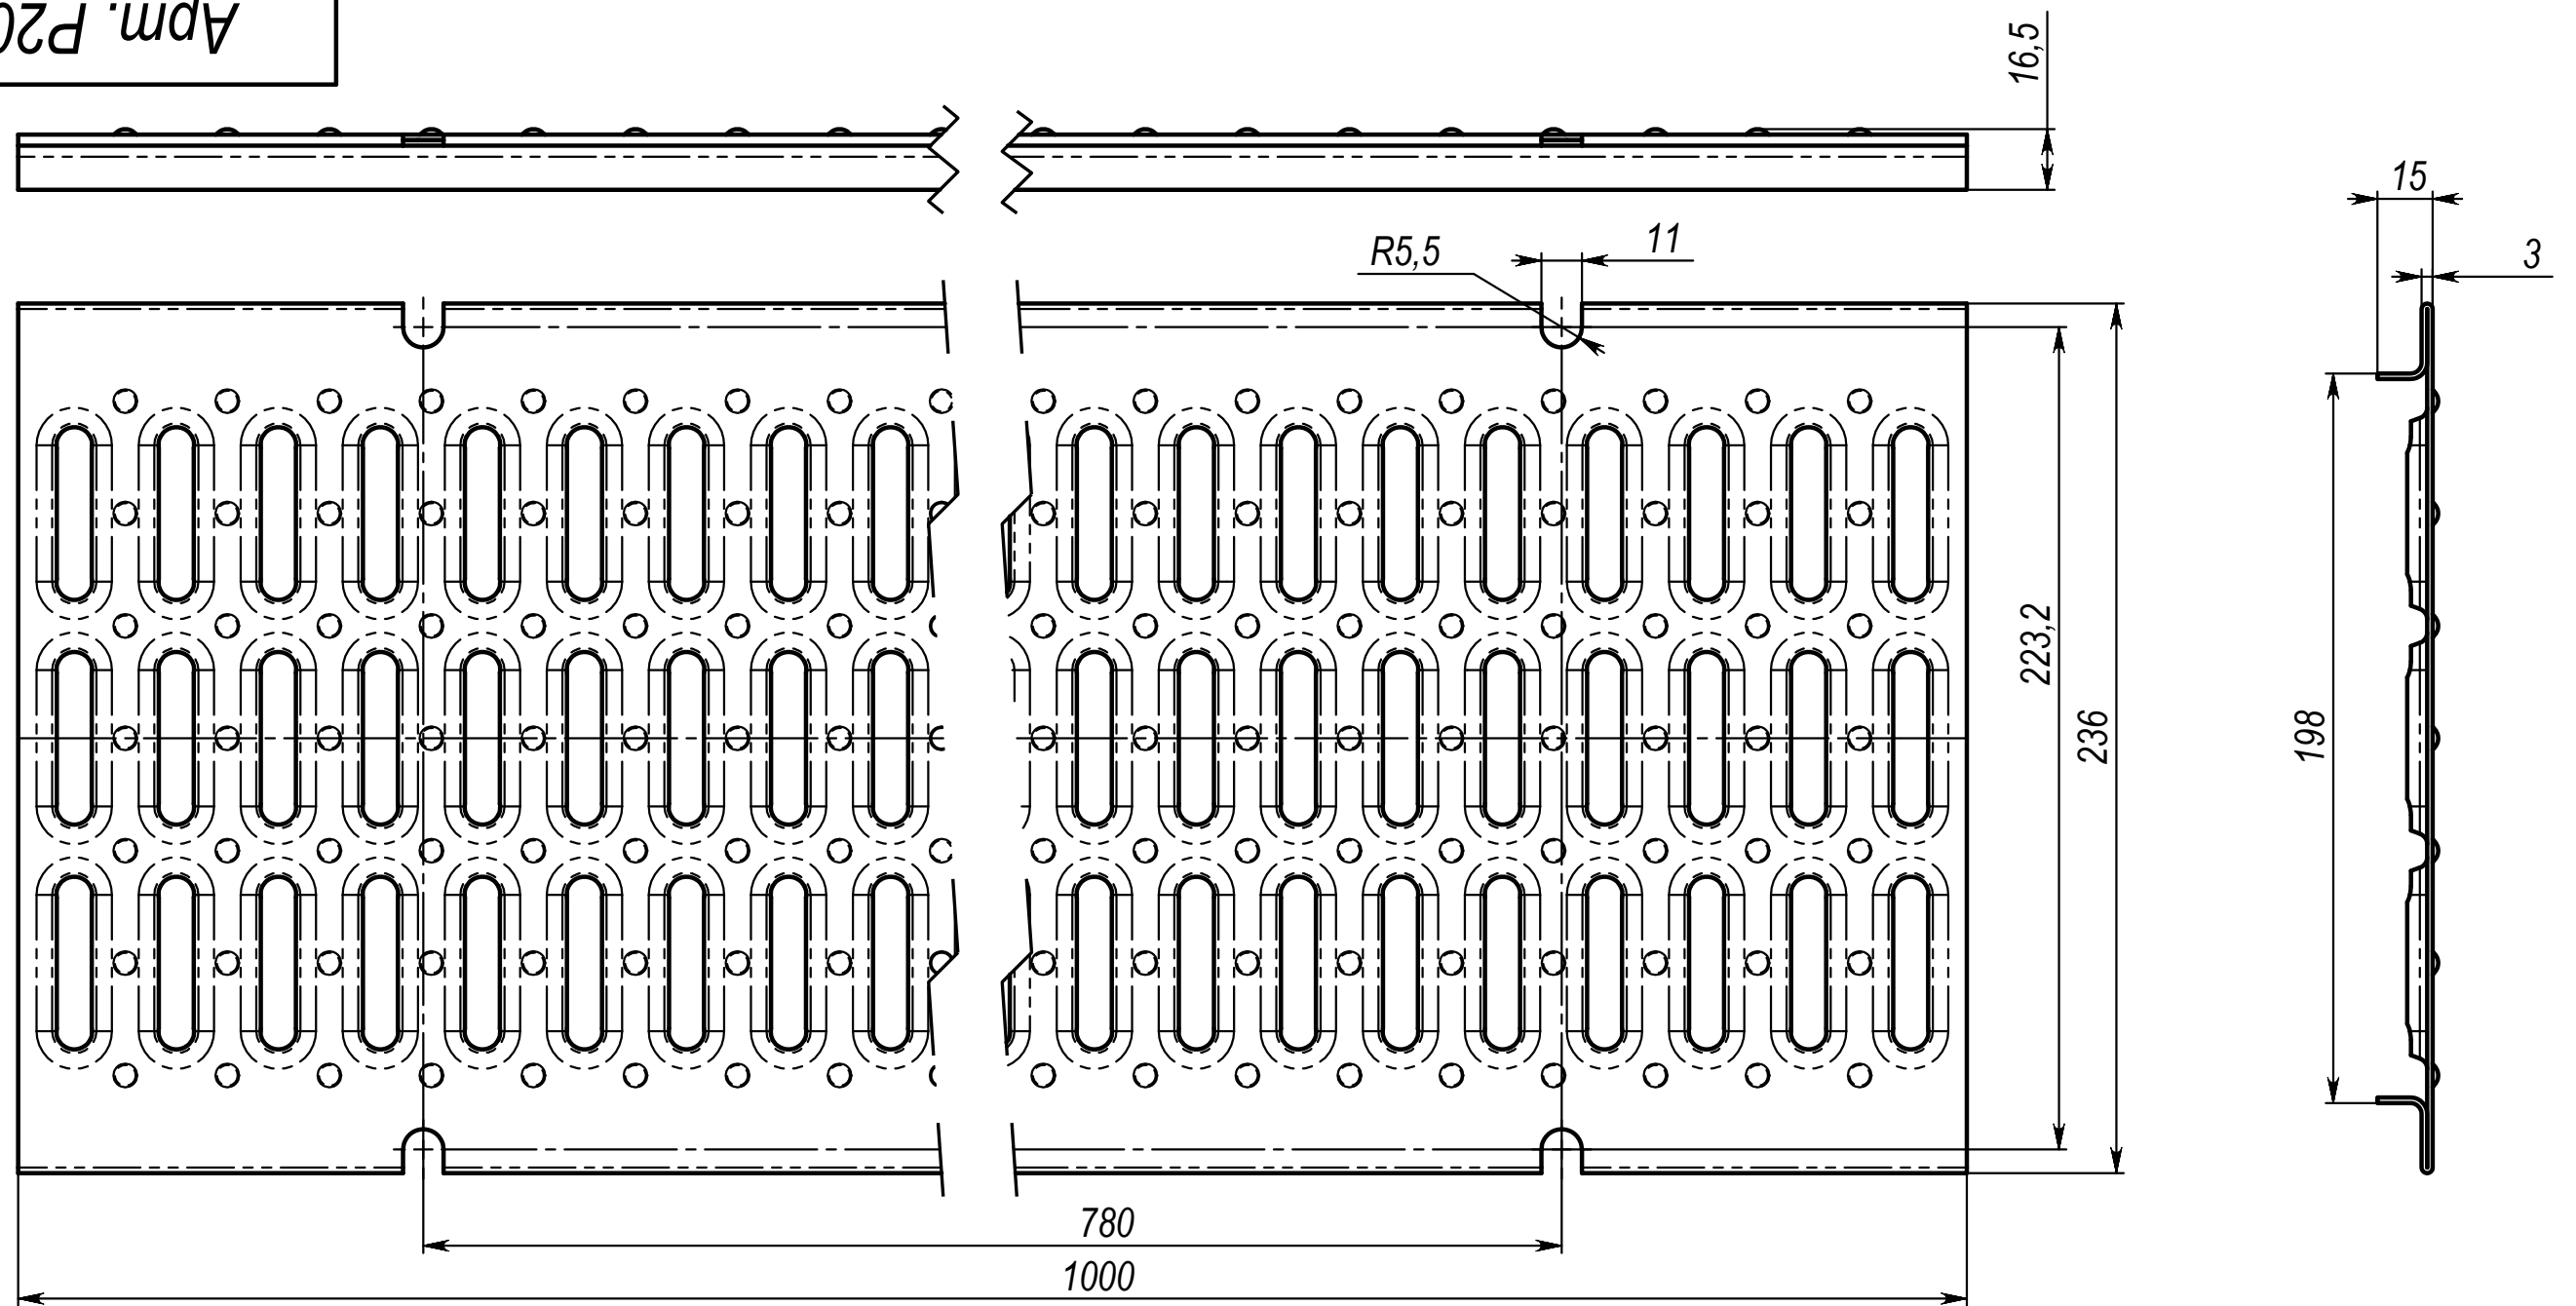

Арм. P2020A

Изм.	Лист	№ докум.	Подп.	Дата
Разраб.				10.04.20
Пров.				
Т. контр.				
Нач. КБ				
Н. контр.				
Утв.				

Изм. № подл. Подпись и дата. Взам. инв. №. Инв. № дубл. Подпись и дата.

					Арм. P2020A		
					Решетка стальная штампованная SteeStart DN 200 A15		
					Лит.	Масса	Масштаб
						3,3	1:2
					Лист		Листов 1
					STEELOT		